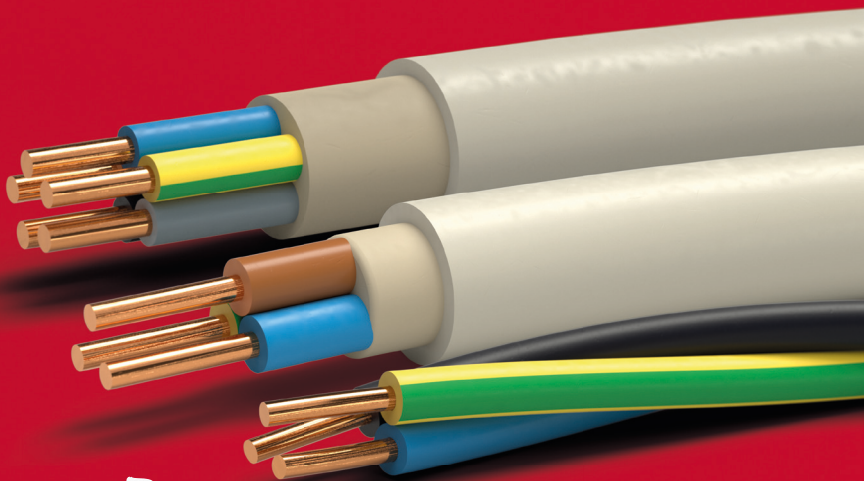

EASYSKIN & EASYTWIST

SCHNELL,
SAUBER UND
EFFIZIENT.

JETZT 
NEU!

MEINHART
Cables Connect.

easy-Line

Die Leitungen der neuen Generation

Unsere neue easy-Line der Ader- und Mantelleitungen garantiert einen optimalen Workflow für schnelle, saubere und effiziente Montage in höchster Produktqualität. Als Branchenführer in der Kabeldistribution und -logistik setzen wir Maßstäbe in der Elektroinstallation – in Sachen **Innovation, Qualität und Effizienz.**

easySkin

Abisolieren in einem Zug!

NYM-Mantelleitungen

Die neuen **easySkin** NYM-Mantelleitungen ermöglichen ein sauberes und **schnelles Abisolieren** der Kabel von **mind. 1 Meter in einem Zug** ohne Rückstände oder Schmutz. Es fallen weniger Reinigungsarbeiten an und das Abisolieren geht bedeutend schneller. Das heißt **Kosten- und Zeitersparnis** bei einfacher Handhabung. Die robusten und langlebigen Leitungen sind in verschiedenen Querschnitten erhältlich.

easySkin: DIN EN 60228 Klasse 1, DIN VDE 0250-204

easyTwist

Für [↑] zeitsparende Installationen.

Verdrillte Aderleitungen

Die neuen **easyTwist** Aderleitungen ermöglichen schnelle, einfache und ressourcenschonende Elektroinstallation. Die verdrehten Leitungen und die glatte Oberfläche ermöglichen ein **müheloses Einziehen** durch nur eine Person. **easyTwist** Aderleitungen sind robust, langlebig und je nach Einsatzgebiet